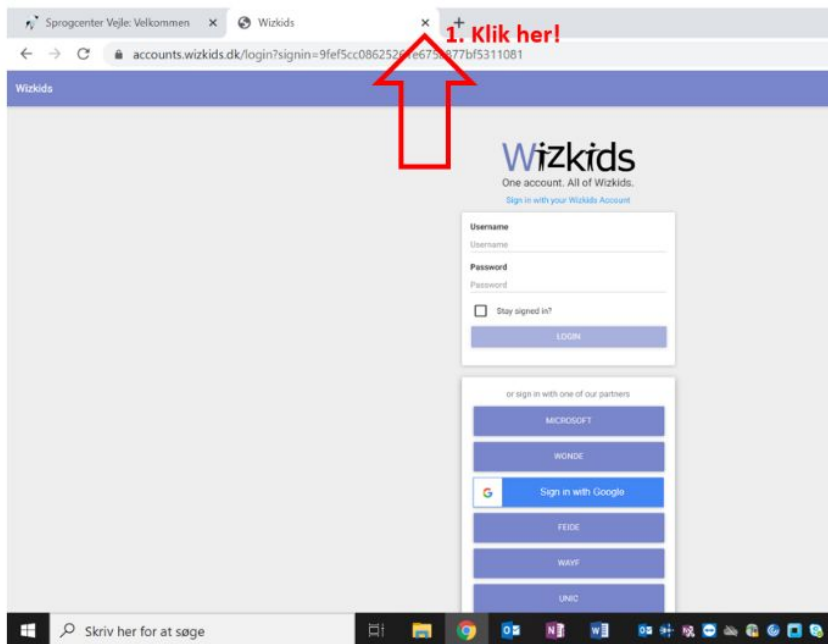

Wiz-kids – hvad gør jeg? // Wiz-kids – what do I do?

Ser du denne side, når du vil logge på Edulife?

Does this page appear, when you are trying to log in to Edulife?

1. Luk vinduet.
Close the window.

2. Gå til Edulife igen. Nu kommer du på.
Go to Edulife again. This time you will enter.